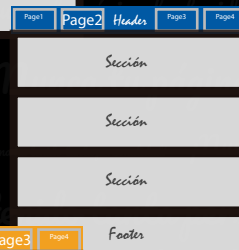

Neo Pixel Studio

Clásica

Este, seguro ya lo conoces muy bien!. Consta de una página de inicio (Home) y adicionalmente tiene una página diferente para cada tema que desees incluir. ¿Hay varios enfoques que quieres presentar?, ¿Tienes varios productos para exhibir?, ¿Te encantaría contar la historia de tu negocio?. Este podría ser el modelo de página web ideal para ti.

09966639450/09966639451

staff@neopixel.studio